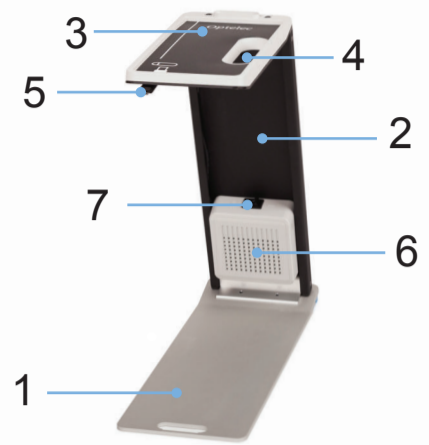

Einführung

Mit der zusammenklappbaren Compact 6 HD Speech Dockingstation können Sie ganz bequem einen Schnappschuss von einer ganzen Seite durchführen. Der Compact 6 HD Speech liest Ihnen die Texte von der Seite vor.

- | | |
|--|------------------------------------|
| 1. Bodenplatte | 5. USB-Anschluss |
| 2. Ständer | 6. Lautsprecher |
| 3. Compact 6 HD Speech Docking-Plattform | 7. Lautsprecher Ein / Aus-Schalter |
| 4. Ausschnitt für Kamera und Beleuchtung | |

Aufstellen der Speech Dock

Halten Sie den Ständer und die Docking-Plattform mit einer Hand und die Bodenplatte mit der anderen Hand fest.

Heben Sie den Ständer mit Docking-Plattform an und klappen beides von der Bodenplatte weg bis die Verriegelung einrastet.

Verwenden des Compact 6 HD mit der Speech Dock

Stellen Sie die SpeechDock mit dem Ständer nach hinten zeigend vor sich auf.

Legen Sie den Compact 6 HD Speech mit dem Bildschirm nach oben auf die Speech Dock.